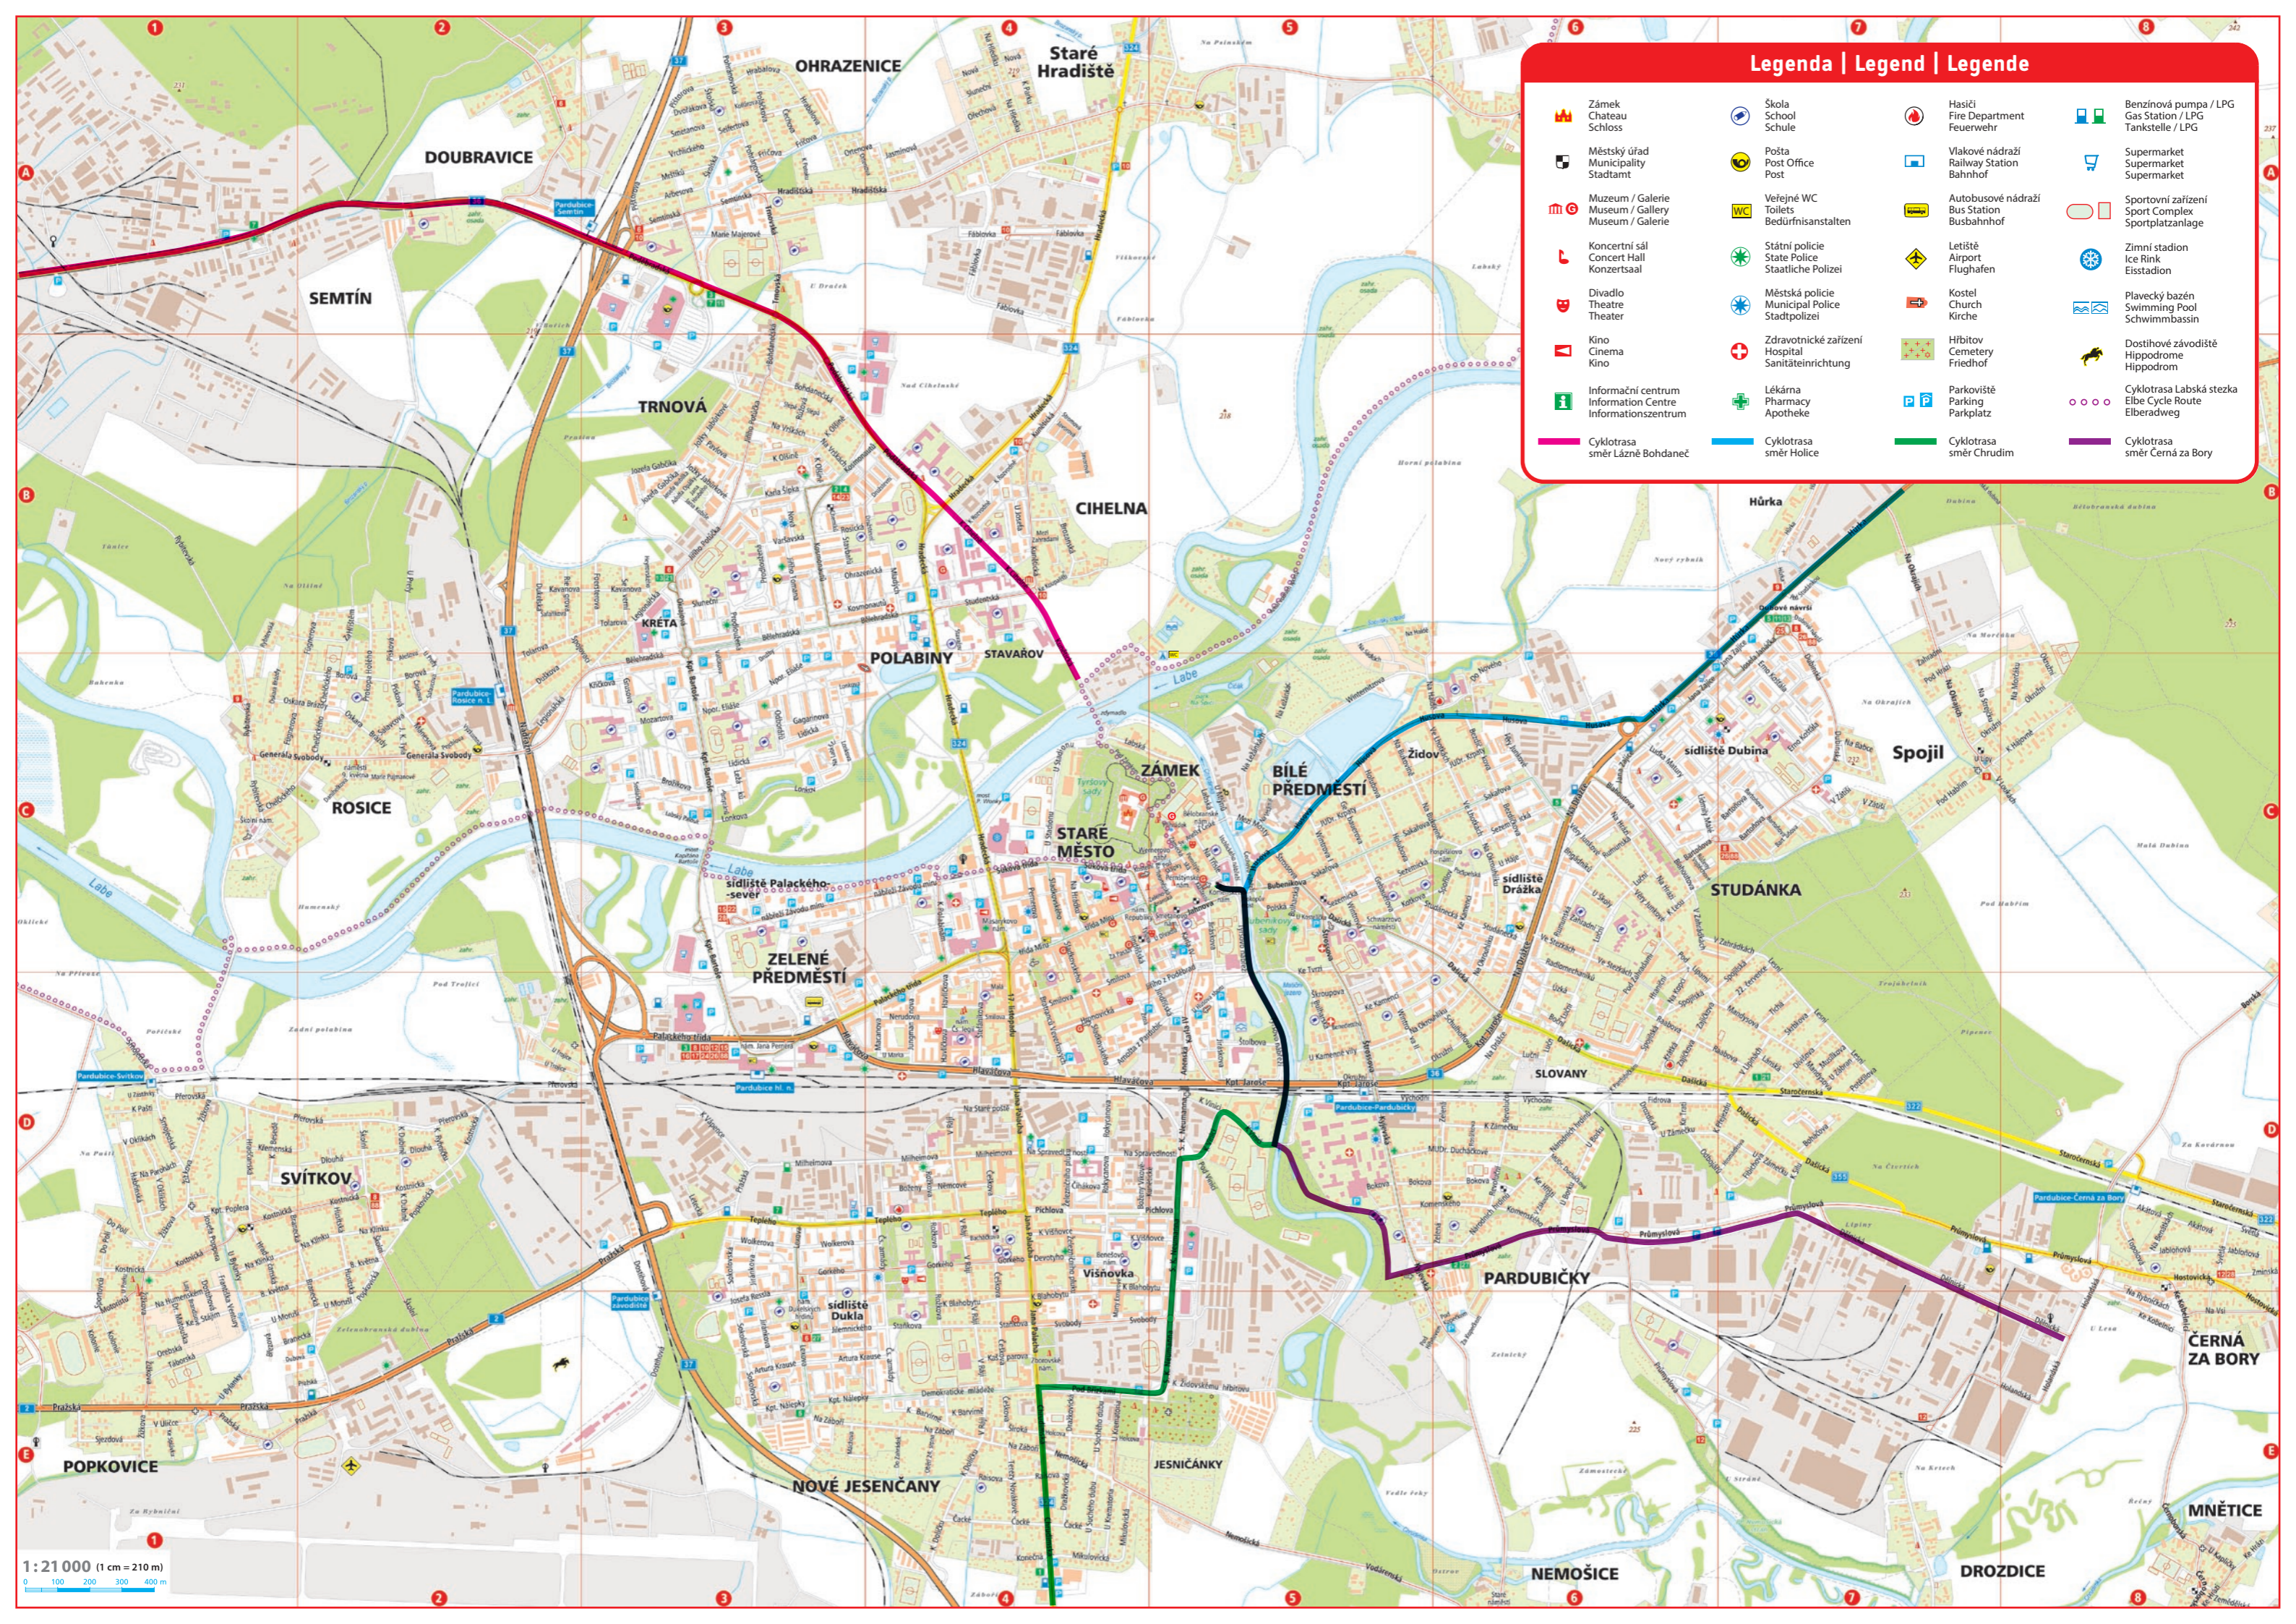

Legenda | Legend | Legende

	Zámek Chateau Schloss		Škola School Schule		Hasiči Fire Department Feuerwehr		Benzinová pampa / LPG Gas Station / LPG Tankstelle / LPG
	Městský úřad Municipality Stadtamt		Pošta Post Office Post		Vlakové nádraží Railway Station Bahnhof		Supermarket Supermarket Supermarket
	Muzeum / Galerie Museum / Gallery Museum / Galerie		Veřejné WC Toilets Bedürfnisanstalten		Autobusové nádraží Bus Station Busbahnhof		Sportovní zařízení Sport Complex Sportplatzanlage
	Koncertní sál Concert Hall Konzertsaal		Státní policie State Police Staatliche Polizei		Letiště Airport Flughafen		Zimní stadion Ice Rink Eisstadion
	Divadlo Theatre Theater		Městská policie Municipal Police Stadtpolizei		Kostel Church Kirche		Plavecký bazén Swimming Pool Schwimmbassin
	Kino Cinema Kino		Zdravotnické zařízení Hospital Sanitäreinrichtung		Hřbitov Cemetery Friedhof		Dostihové závodiště Hippodrome Hippodrom
	Informační centrum Information Centre Informationszentrum		Lékárna Pharmacy Apotheke		Parkoviště Parking Parkplatz		Cyklotrasa Labská stezka Elbe Cycle Route Elberadweg
	Cyklotrasa směr Lázně Bohdaneč		Cyklotrasa směr Holice		Cyklotrasa směr Chrudim		Cyklotrasa směr Černá za Bory

1:21 000 (1 cm = 210 m)